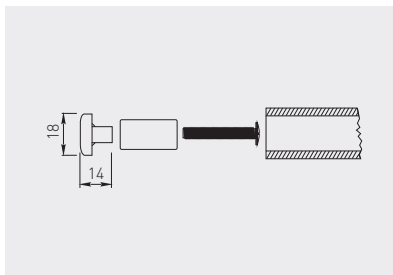

Uchwyt do relingu prosty
 Rail support
 Ручка для рейлінга пряма

MR-WP2802-01

16

chrom / chrome / хром

ZnAl

x 300

Zaślepka do relingu prosta
 End cap
 Заглушка для рейлінга пряма

MR-WP2815-01

16

chrom / chrome / хром

ZnAl

x 600