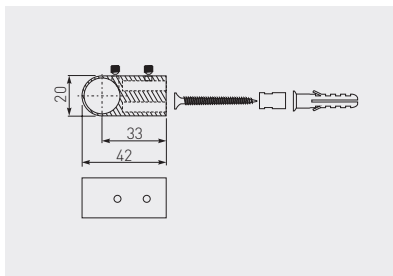

Uchwyt do relingu prosty
 Rail support
 Ручка для рейлінга пряма

MR-WP2802-01

16

chrom / chrome / хром

ZnAl

x 300

Zaślepka do relingu prosta
 End cap
 Заглушка для рейлінга пряма

MR-WP2815-01

16

chrom / chrome / хром

ZnAl

x 600